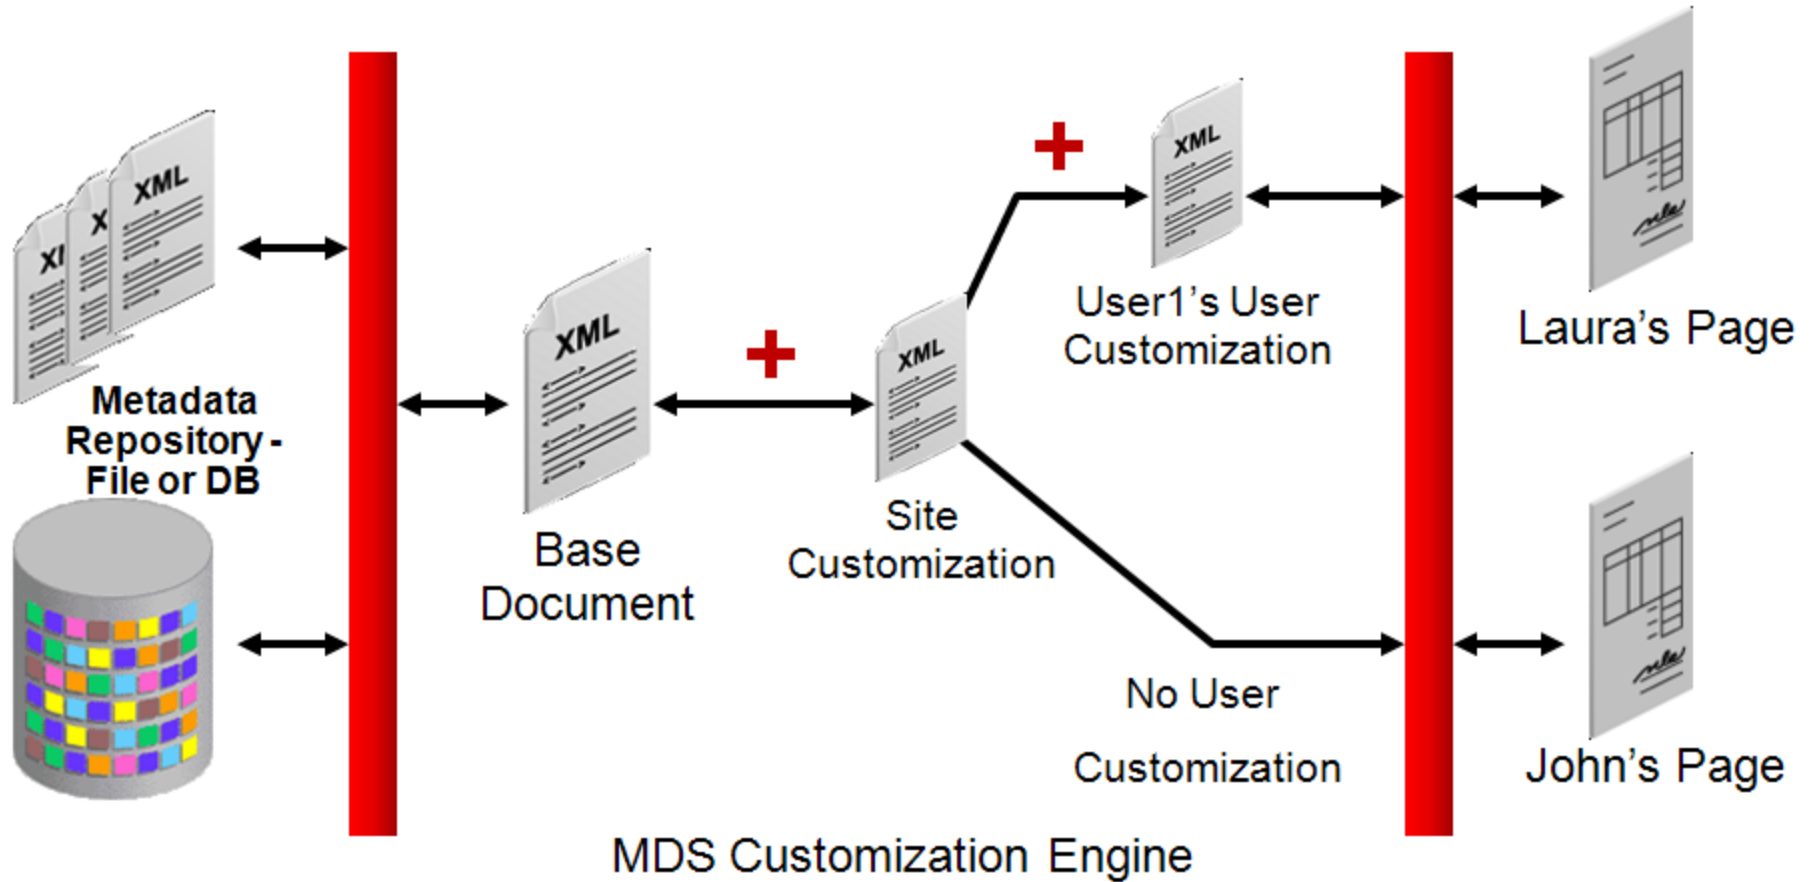

Plattform : Java EE

Rapid (Business) Applikation Development

Metadata Services for Customization

Varianten von Anwendungsfällen

Anpassung zur Designtime (Entwickler)

- Business Componenten

- Kontrollfluss innerhalb der Applikation