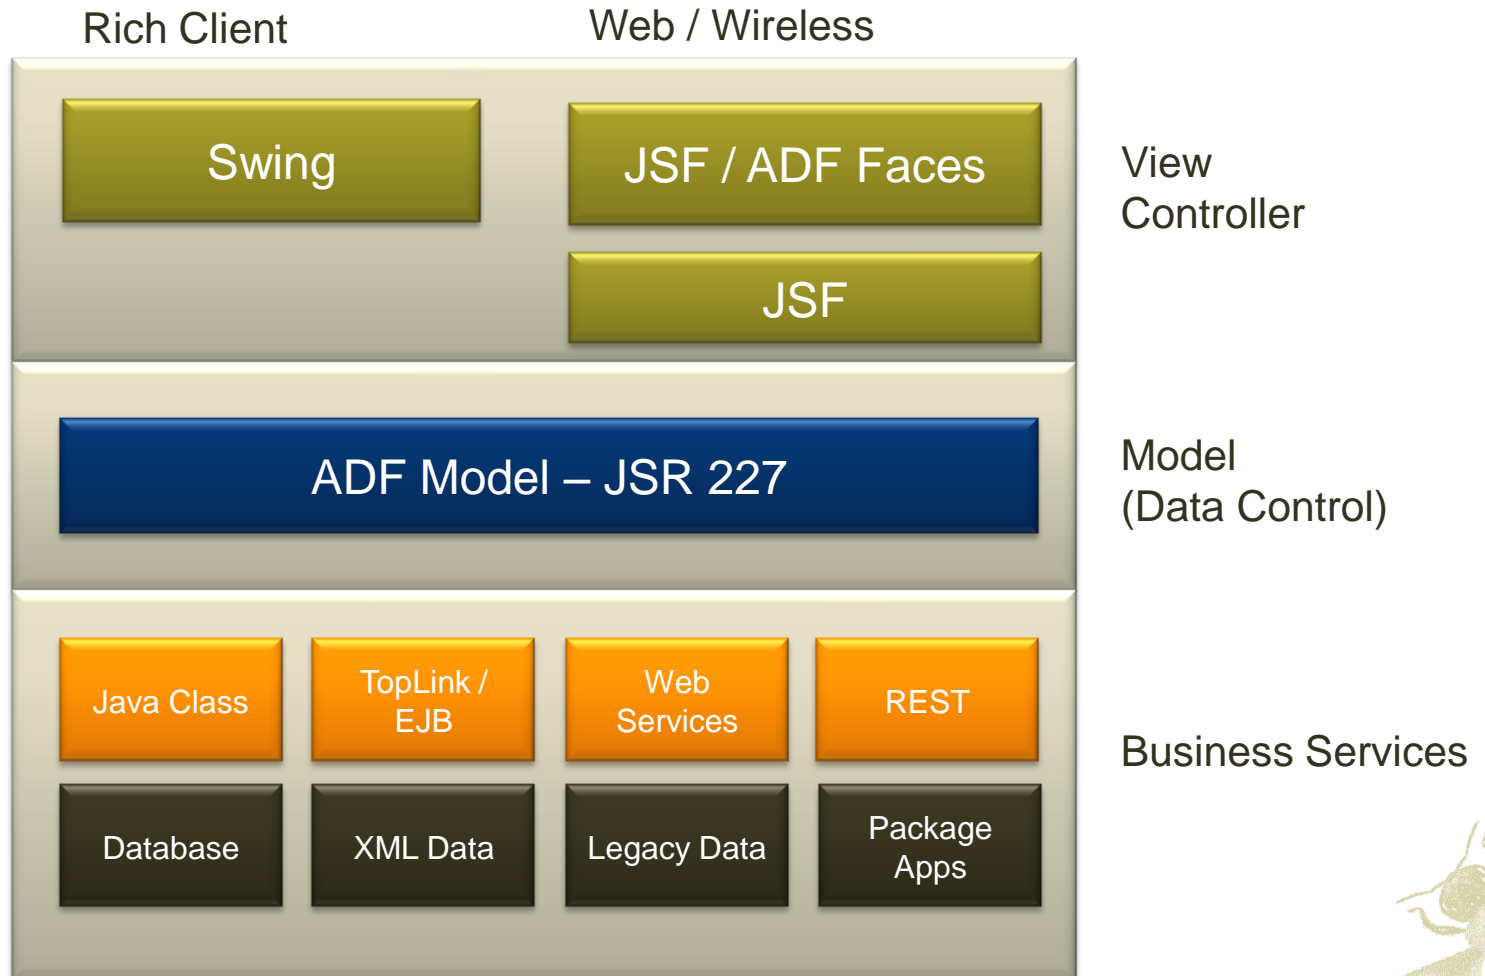

Time to market

RAD - Aufgabenstellung

Keine grüne Wiese sondern eine Blumenwiese

Verwendung von verschiedenen und vorhandenen
Infrastrukturdiensten

User Interaction für SOA und andere Business Layer

praktikabel ?

Plattform : Java EE

Rapid (Business) Applikation Development

Metadata Services for Customization

Varianten von Anwendungsfällen

Anpassung zur Designtime (Entwickler)

- Business Componenten

- Kontrollfluss innerhalb der Applikation