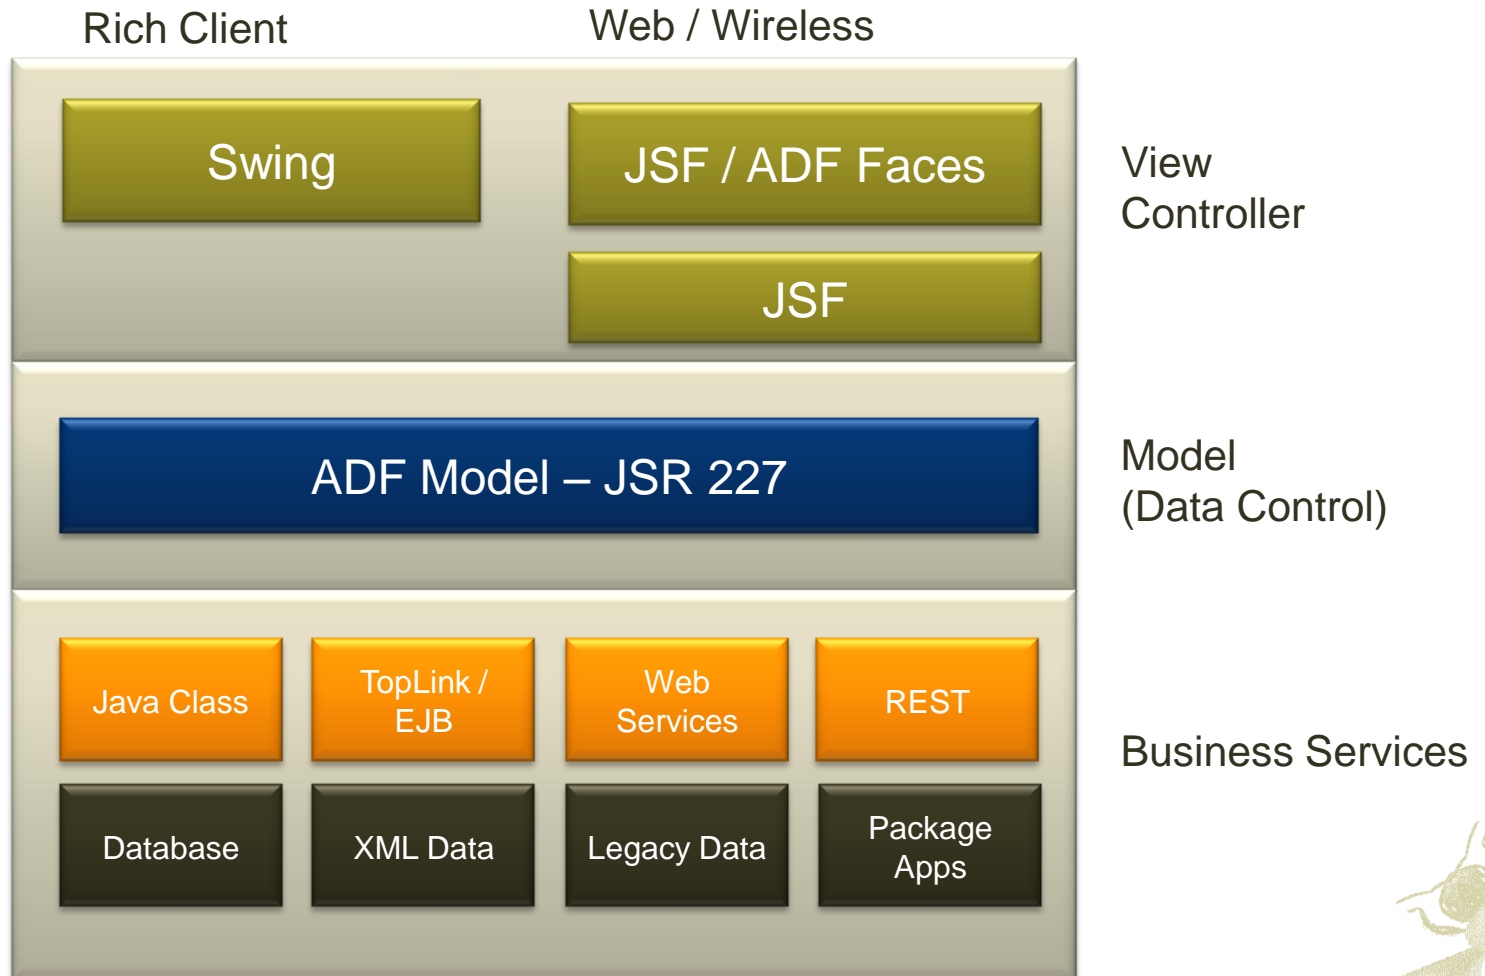

Keine grüne Wiese sondern eine Blumenwiese

Verwendung von verschiedenen und vorhandenen
Infrastrukturdiensten

User Interaction für SOA und andere Business Layer

praktikabel ?

Plattform : Java EE

Rapid (Business) Applikation Development

Metadata Services for Customization

Varianten von Anwendungsfällen

Anpassung zur Designtime (Entwickler)

- Business Componenten

- Kontrollfluss innerhalb der Applikation

- Dialogelemente

Anpassung zur Runtime (Anwender / Administratoren)